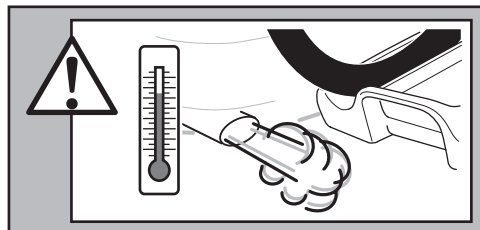

EN Tow bar-mounted bike carrier
DE Fahrradträger für die Anhängerkupplung
FR Porte-vélos sur boule d'attelage
NL Fietsdrager voor op de trekhaak
IT Portabicicli da installare sul gancio da traino
ES Portabicicletas de bola de remolque
PT Suporte para bicicleta para engate
SV Dragkroksmonterad cykelhållare
DK Cykelholder, der er monteret på anhængertræk
NO Hengerfestemonteerte lasteholdere
FI Vetokoukkuun kiinnitettävä polkupyöräteline
ET Haakekonsule paigaldatav jalgrattahoidik
LV Uz piekabes āķa uzstādāms velosipēdu turētājs
LT Prie gražulo tvirtinami dviračių laikikliai
PL Bagażnik rowerowy montowany na haku holowniczym
RU Устанавливаемое на фаркопе крепление для велосипедов

UK Багажник для велосипедів, що монтується на буксирній штанзі
BG Багажник за велосипеди, монтиран на теглича
CS Nosič jízdních kol s montáží na tažné zařízení
SK Nosič bicyklov s montážou na ťažné zariadenie
SL Prtljažnik za kolesa za na vlečno kljuko
HR/BiH Nosač bicikla koji se postavlja na kuku za vuču
RO Suport pentru bicicletă montat pe bara de tracțiune
HU Vonóhorogra szerelhető kerékpártartó
EL Σχάρα ποδηλάτου κοτσαστόρου
TR Çeki demirine bağlanan bisiklet taşıyıcı
HE حامل אופניים למרכב לו או תאגרה
AR حامل الدراجة للتثبيت على قضيب العطر
ZH 拖杆安装式托架
JA トウバーマウント型サイクルキャリア
KO 트우바 장착 자전거 캐리어
TH ครองยึดจับจักรยานแบบติดตั้งกับอุปกรณ์ลากพ่วงท้ายรถ