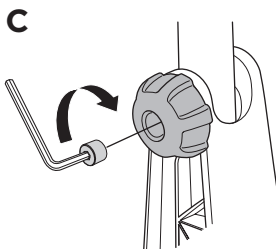

i

Stützlast beachten
Note towball capacity

*
Min
ø28,5mm

= **max 25 kg**

926: 19,0 kg

927: 18,9 kg

Max ↓

50 kg	19,0 kg	Max 31 kg	2,8 kg	Max 28,2 kg
60 kg		Max 41 kg		Max 38,2 kg
65 kg		Max 46 kg		Max 43,2 kg
70 kg		Max 51 kg		Max 48,2 kg
75 kg		Max 56 kg		Max 53,2 kg
80 kg		Max 60 kg		Max 58,2 kg*
>85 kg		Max 60 kg		Max 60 kg*

1

A

B

C

D