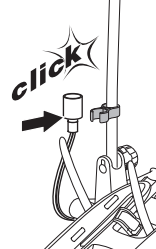

i

Stützlast beachten
Note towball capacity

*
Min
ø28,5mm

= **max 25 kg**

926: 19,0 kg

927: 18,9 kg

Max ↓

50 kg	19,0 kg	Max 31 kg	2,8 kg	Max 28,2 kg
60 kg		Max 41 kg		Max 38,2 kg
65 kg		Max 46 kg		Max 43,2 kg
70 kg		Max 51 kg		Max 48,2 kg
75 kg		Max 56 kg		Max 53,2 kg
80 kg		Max 60 kg		Max 58,2 kg*
>85 kg		Max 60 kg		Max 60 kg*

1

A

B

C

D