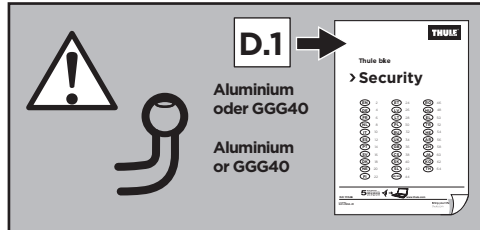

EN Tow bar-mounted bike carrier
DE Fahrradträger für die Anhängerkupplung
FR Porte-vélos sur boule d'attelage
NL Fietsdrager voor op de trekhaak
IT Portabicicli da installare sul gancio da traino
ES Portabicicletas de bola de remolque
PT Suporte para bicicleta para engate
SV Dragkroksmonterad cykelhållare
DK Cykelholder, der er monteret på anhængertræk
NO Hengerfestemonteerte lasteholdere
FI Vetokoukkuun kiinnitettävä polkupyöräteline
ET Haakekonsule paigaldatav jalgrattahoidik
LV Uz piekabes āķa uzstādāms velosipēdu turētājs
LT Prie gražulo tvirtinami dviračių laikikliai
PL Bagażnik rowerowy montowany na haku holowniczym
RU Устанавливаемое на фаркопе крепление для велосипедов

UK Багажник для велосипедів, що монтується на буксирній штанзі
BG Багажник за велосипеди, монтиран на теглича
CS Nosič jízdních kol s montáží na tažné zařízení
SK Nosič bicyklov s montážou na ťažné zariadenie
SL Prtljažnik za kolesa za na vlečno kljuko
HR/BiH Nosač bicikla koji se postavlja na kuku za vuču
RO Suport pentru bicicletă montat pe bara de tracțiune
HU Vonóhorogra szerelhető kerékpártartó
EL Σχάρα ποδηλάτου κοτσαστόρου
TR Çeki demirine bağlanan bisiklet taşıyıcı
HE حامل אופניים למרכב לו או תאגרה
AR حامل الدراجة للتثبيت على قضيب العطر
ZH 拖杆安装式托架
JA トウバーマウント型サイクルキャリア
KO 트우바 장착 자전거 캐리어
TH ครองยึดจับจักรยานแบบติดตั้งกับอุปกรณ์ลากพ่วงท้ายรถ