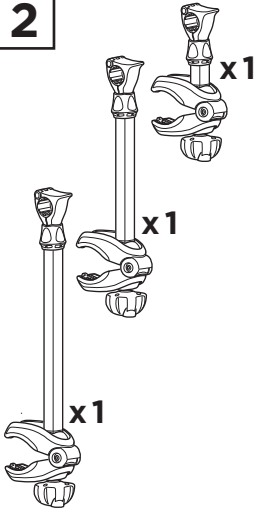

927000

—

CITY CRASH

Complies with ISO norm

18,9 kg

EN Tow bar-mounted bike carrier
DE Fahrradträger für die Anhängerkupplung
FR Porte-vélos sur boule d'attelage
NL Fietsdrager voor op de trekhaak
IT Portabicicli da installare sul gancio da traino
ES Portabicicletas de bola de remolque
PT Suporte para bicicleta para engate
SV Dragkroksmonterad cykelhållare
DK Cykelholder, der er monteret på anhængertræk
NO Hengerfestemonteerte lasteholdere
FI Vetokoukkuun kiinnitettävä polkupyöräteline
ET Haakekonsule paigaldatav jalgrattahoidik
LV Uz piekabes āķa uzstādāms velosipēdu turētājs
LT Prie gražulo tvirtinami dviračių laikikliai
PL Bagażnik rowerowy montowany na haku holowniczym
RU Устанавливаемое на фаркопе крепление для велосипедов

UK Багажник для велосипедів, що монтується на буксирній штанзі
BG Багажник за велосипеди, монтиран на теглича
CS Nosič jízdních kol s montáží na tažné zařízení
SK Nosič bicyklov s montážou na ťažné zariadenie
SL Prtljažnik za kolesa za na vlečno kljuko
HR/BiH Nosač bicikla koji se postavlja na kuku za vuču
RO Suport pentru bicicletă montat pe bara de tracțiune
HU Vonóhorogra szerelhető kerékpártartó
EL Σχάρα ποδηλάτου κοτσαστόρου
TR Çeki demirine bağlanan bisiklet taşıyıcı
HE حامل אופניים למרכב לו או תאגרה
AR حامل الدراجة للتثبيت على قضيب العطر
ZH 拖杆安装式托架
JA トウバーマウント型サイクルキャリア
KO 트우바 장착 자전거 캐리어
TH ครองยึดจับจักรยานแบบติดตั้งกับอุปกรณ์ลากพ่วงท้ายรถ

i

Stützlast beachten
Note towball capacity

*
Min
ø28,5mm

 = **max 25 kg**

926: 19,0 kg

927: 18,9 kg

Max ↓

50 kg	19,0 kg	Max 31 kg	2,8 kg	Max 28,2 kg
60 kg		Max 41 kg		Max 38,2 kg
65 kg		Max 46 kg		Max 43,2 kg
70 kg		Max 51 kg		Max 48,2 kg
75 kg		Max 56 kg		Max 53,2 kg
80 kg		Max 60 kg		Max 58,2 kg*
>85 kg		Max 60 kg		Max 60 kg*

1

A

B

C

D

2

3

x1