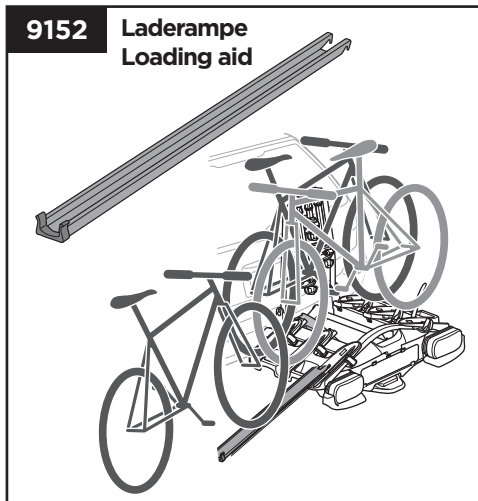

EN Accessories

FR Accessoires

DE Zubehör

NL Accessoires