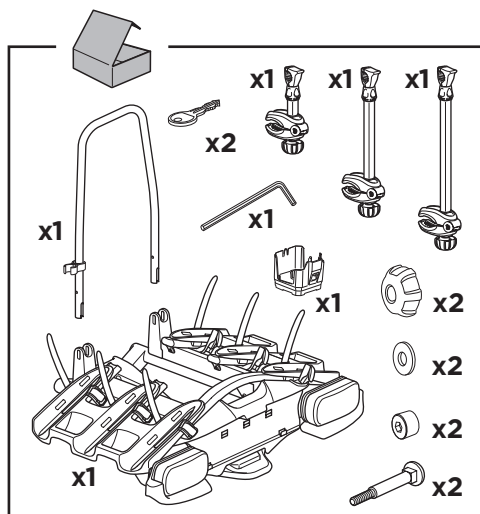

927000

—

CITY CRASH

Complies with ISO norm

18,9 kg

EN Tow bar-mounted bike carrier
DE Fahrradträger für die Anhängerkupplung
FR Porte-vélos sur boule d'attelage
NL Fietsdrager voor op de trekhaak
IT Portabicicli da installare sul gancio da traino
ES Portabicicletas de bola de remolque
PT Suporte para bicicleta para engate
SV Dragkroksmonterad cykelhållare
DK Cykelholder, der er monteret på anhængertræk
NO Hengerfestemonteerte lasteholdere
FI Vetokoukkuun kiinnitettävä polkupyöräteline
ET Haakekonsule paigaldatav jalgrattahoidik
LV Uz piekabes āķa uzstādāms velosipēdu turētājs
LT Prie gražulo tvirtinami dviračių laikikliai
PL Bagażnik rowerowy montowany na haku holowniczym
RU Устанавливаемое на фаркопе крепление для велосипедов

UK Багажник для велосипедів, що монтується на буксирній штанзі
BG Багажник за велосипеди, монтиран на теглича
CS Nosič jízdních kol s montáží na tažné zařízení
SK Nosič bicyklov s montážou na ťažné zariadenie
SL Prtljažnik za kolesa za na vlečno kljuko
HR/BiH Nosač bicikla koji se postavlja na kuku za vuču
RO Suport pentru bicicletă montat pe bara de tracțiune
HU Vonóhorogra szerelhető kerékpártartó
EL Σχάρα ποδηλάτου κοτσαστόρου
TR Çeki demirine bağlanan bisiklet taşıyıcı
HE حامل אופניים למרכב לו או תאגרה
AR حامل الدراجة للتثبيت على قضيب العطر
ZH 拖杆安装式托架
JA トウバーマウント型サイクルキャリア
KO 트우바 장착 자전거 캐리어
TH ครองยึดจับจักรยานแบบติดตั้งกับอุปกรณ์ลากพ่วงท้ายรถ