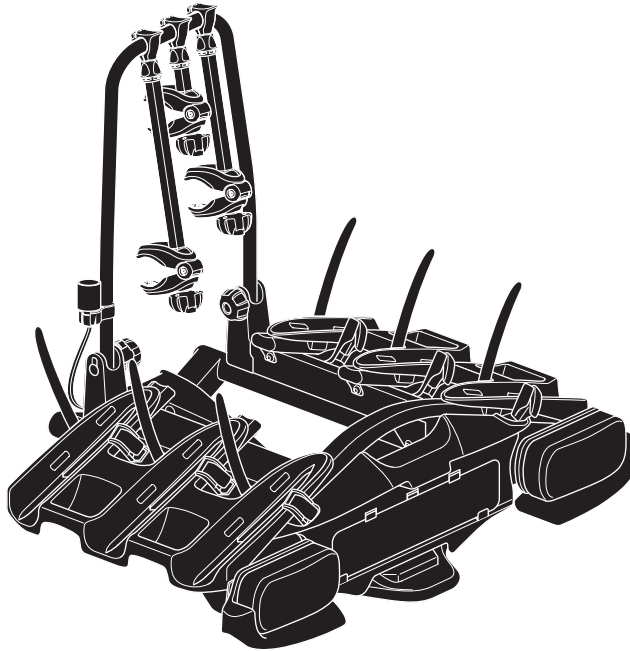

Thule VeloCompact 926, 927

> Instructions

Max
25 kg

Max
60 kg

926000

CITY CRASH

Complies with ISO norm

19,0 kg

927000

—

CITY CRASH

Complies with ISO norm

18,9 kg

EN Tow bar-mounted bike carrier
DE Fahrradträger für die Anhängerkupplung
FR Porte-vélos sur boule d'attelage
NL Fietsdrager voor op de trekhaak
IT Portabicicli da installare sul gancio da traino
ES Portabicicletas de bola de remolque
PT Suporte para bicicleta para engate
SV Dragkroksmonterad cykelhållare
DK Cykelholder, der er monteret på anhængertræk
NO Hengerfestemonteerte lasteholdere
FI Vetokoukkuun kiinnitettävä polkupyöräteline
ET Haakekonsule paigaldatav jalgrattahoidik
LV Uz piekabes āķa uzstādāms velosipēdu turētājs
LT Prie gražulo tvirtinami dviračių laikikliai
PL Bagażnik rowerowy montowany na haku holowniczym
RU Устанавливаемое на фаркопе крепление для велосипедов

UK Багажник для велосипедів, що монтується на буксирній штанзі
BG Багажник за велосипеди, монтиран на теглича
CS Nosič jízdních kol s montáží na tažné zařízení
SK Nosič bicyklov s montážou na ťažné zariadenie
SL Prtljažnik za kolesa za na vlečno kljuko
HR/BiH Nosač bicikla koji se postavlja na kuku za vuču
RO Suport pentru bicicletă montat pe bara de tracțiune
HU Vonóhorogra szerelhető kerékpártartó
EL Σχάρα ποδηλάτου κοτσαστόρου
TR Çeki demirine bağlanan bisiklet taşıyıcı
HE حامل אופניים למרכב לו או תאגרה
AR حامل الدراجة للتثبيت على قضيب العطر
ZH 拖杆安装式托架
JA トウバーマウント型サイクルキャリア
KO 트우바 장착 자전거 캐리어
TH ครองยึดจับจักรยานแบบติดตั้งกับอุปกรณ์ลากพ่วงท้ายรถ