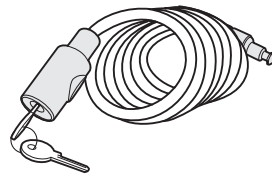

538

Kabelschloss
Locking wire