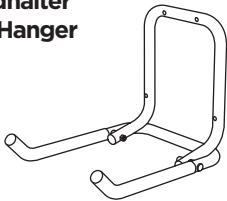

HU Tartozékok

TH อุปกรณ์เสริม

9771

Wandhalter
Wall Hanger

9772

Felgenadapter
Road Bike Adapter

528

AcuTight Drehknopf mit
Drehmomentbegrenzer
AcuTight Torque Limiter Knob