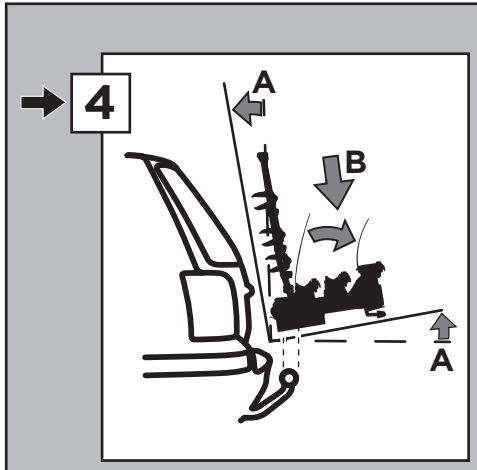

EN Tow bar-mounted bike carrier
DE Fahrradträger für die Anhängerkupplung
FR Porte-vélos sur boule d'attelage
NL Fietsdrager voor op de trekhaak
IT Portabicicli da installare sul gancio da traino
ES Portabicicletas de bola de remolque
PT Suporte para bicicleta para engate
SV Dragkroksmonterad cykelhållare
DK Cykelholder, der er monteret på anhængertræk
NO Hengerfestemonteerte lasteholdere
FI Vetokoukkuun kiinnitettävä polkupyöräteline
ET Haakekonsule paigaldatav jalgrattahoidik
LV Uz piekabes āķa uzstādāms velosipēdu turētājs
LT Prie gražulo tvirtinami dviračių laikikliai
PL Bagażnik rowerowy montowany na haku holowniczym
RU Устанавливаемое на фаркопе крепление для велосипедов

UK Багажник для велосипедів, що монтується на буксирній штанзі
BG Багажник за велосипеди, монтиран на теглича
CS Nosič jízdních kol s montáží na tažné zařízení
SK Nosič bicyklov s montážou na ťažné zariadenie
SL Prtljažnik za kolesa za na vlečno kljuko
HR/BiH Nosač bicikla koji se postavlja na kuku za vuču
RO Suport pentru bicicletă montat pe bara de tracțiune
HU Vonóhorogra szerelhető kerékpártartó
EL Σχάρα ποδηλάτου κοτσαστόρου
TR Çeki demirine bağlanan bisiklet taşıyıcı
HE حامل אופניים למרכב לו או תאגרה
AR حامل الدراجة للتثبيت على قضيب العطر
ZH 拖杆安装式托架
JA トウバーマウント型サイクルキャリア
KO 트우바 장착 자전거 캐리어
TH ครองยึดจับจักรยานแบบติดตั้งกับอุปกรณ์ลากพ่วงท้ายรถ